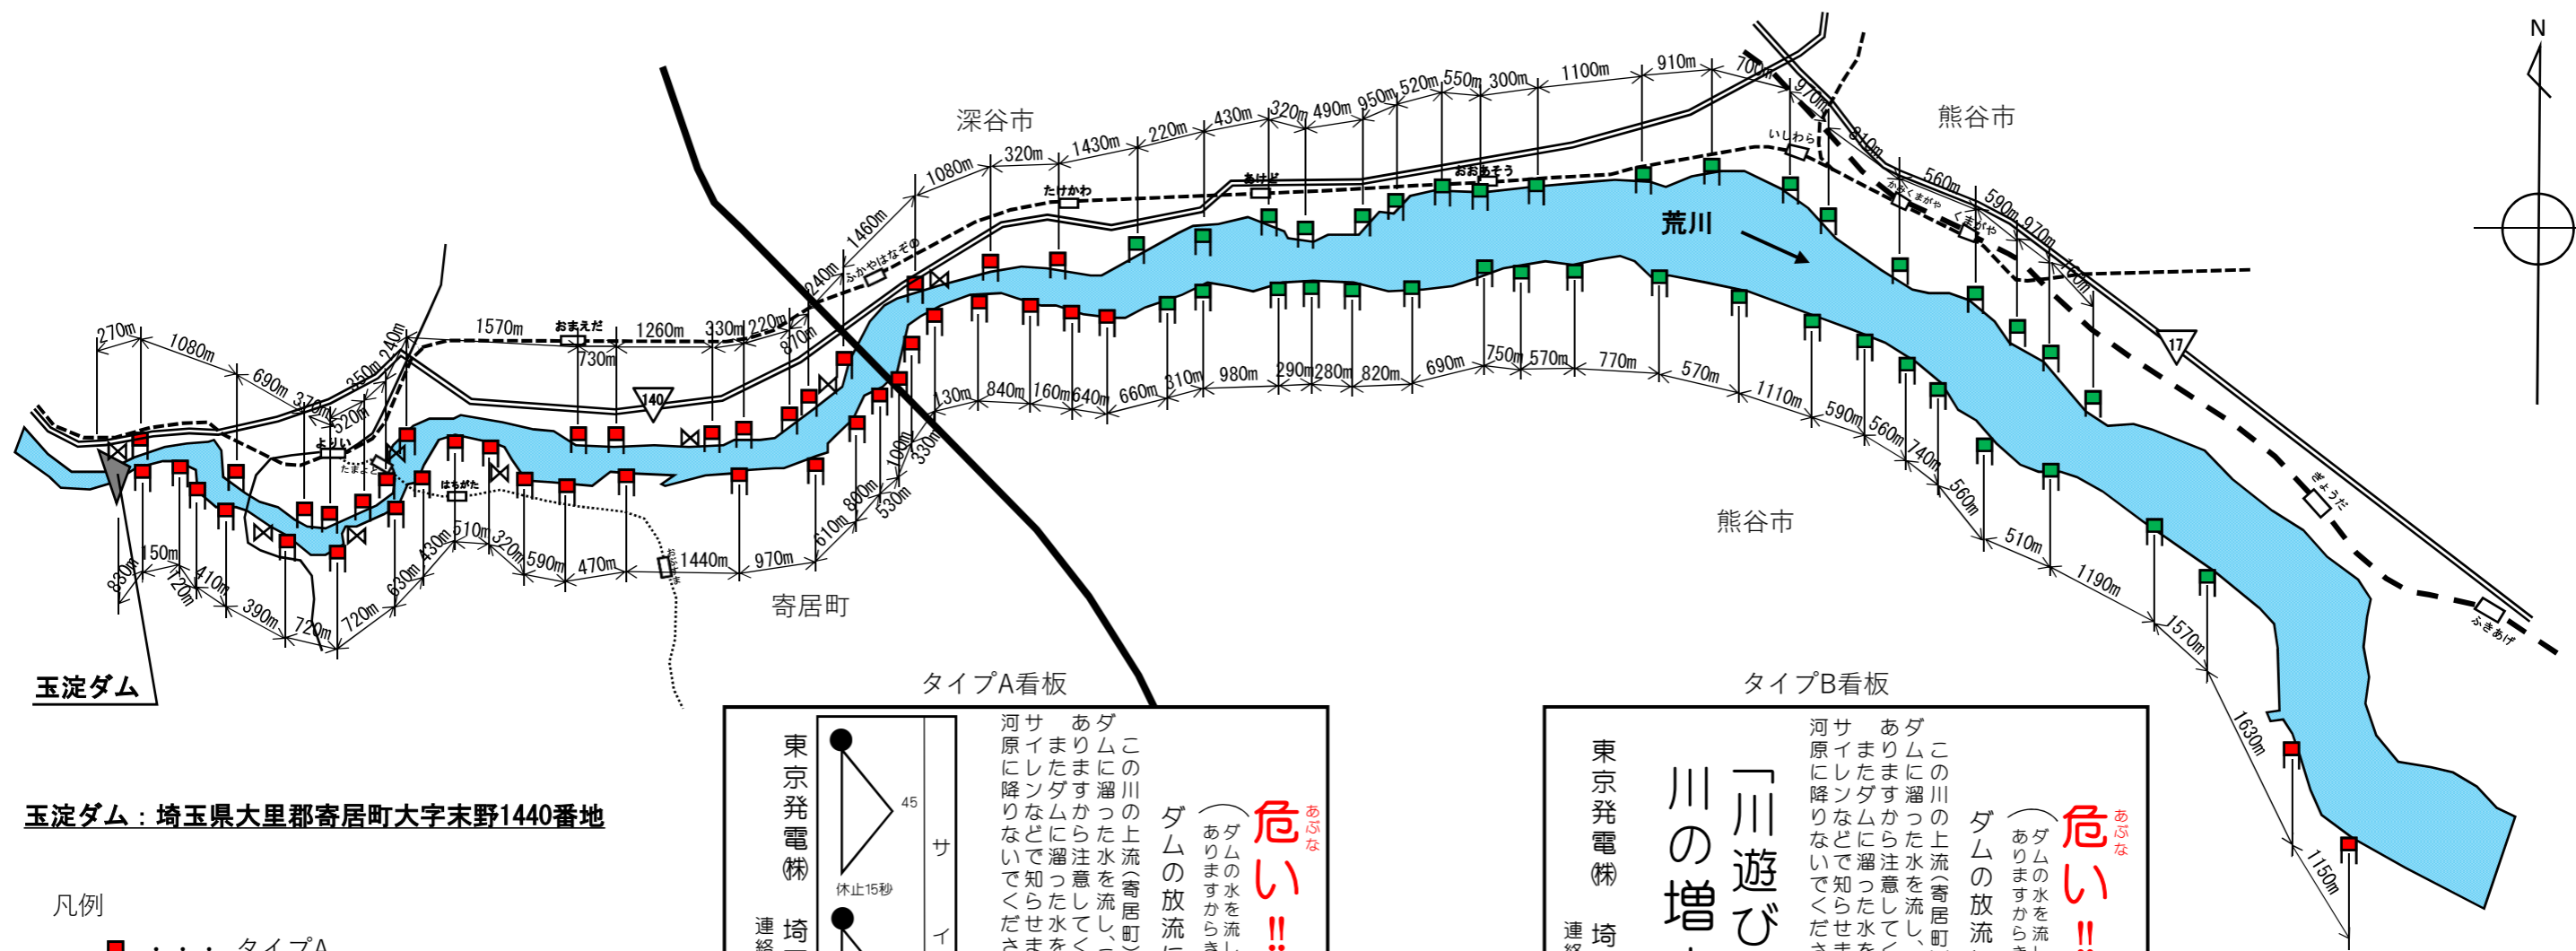

# 玉淀ダム放流注意看板位置図

玉淀ダム

玉淀ダム：埼玉県大里郡寄居町大字末野1440番地

凡例

- …… タイプA
- …… タイプB

タイプA看板

東京発電(株) 埼玉事業所  
連絡先 〇四八(五八二)一三三三

サ  
45  
イ  
45  
シ  
45  
ン

休止15秒

**危険!!**  
あひな

この川の上流(寄居町)に玉淀ダムがあり、ときどきダムに溜った水を流し、この川の水が急に増えることがあります。またダムに溜った水を流すときは左記のとおりサイレンなどで知らせますので、その時には危険ですから河原に降りないでください。

記

ダムの放流による増水に注意

タイプB看板

東京発電(株) 埼玉事業所  
連絡先 〇四八(五八二)一三三三

**「川遊び」  
川の増水に注意!!**

**危険!!**  
あひな

この川の上流(寄居町)に玉淀ダムがあり、ときどきダムに溜った水を流し、この川の水が急に増えることがあります。またダムに溜った水を流すときは左記のとおりサイレンなどで知らせますので、その時には危険ですから河原に降りないでください。

ダムの放流による増水に注意